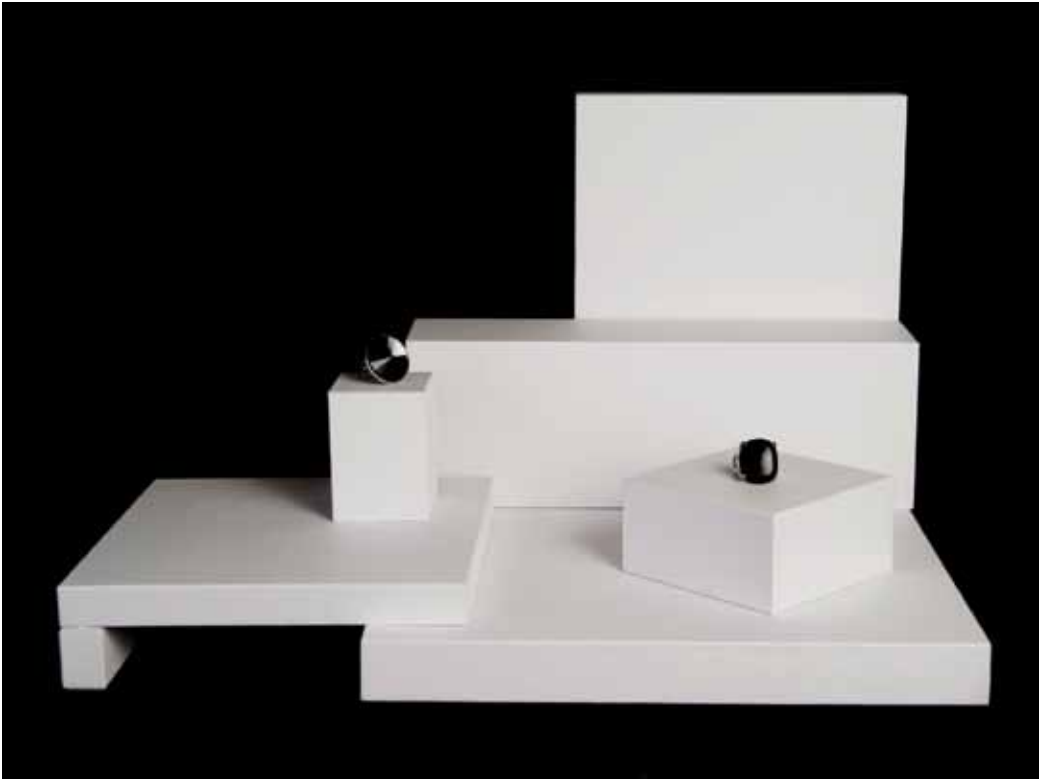

Basic window display

Material: expanded polystyrene covered with cardboard. Colour: White or black.

Light and easy to move.

Option: Hot printing or vinyl (only for orders up to 10 units). Three cardboard cubes.

Présentoir Basic

Matériel: polystyrène expansé recouvert de carton.

couleur: Blanc ou noir

Léger et facile à transporter.

Option: Impression à chaud ou vinyle (seulement à partir de 10 unités). Trois cubes en carton.

ref. ESCA14 26 x 26 x 28 cm

base: 26 x 26 cm | respaldo: 24 x 28 cm
base: 26 x 26 cm | back: 24 x 28 cm
base: 26 x 26 cm | dos: 24 x 28 cm

ref. CB04 8 x 8 x 4 cm

ref. CB06 8 x 8 x 6 cm

ref. CB12 8 x 8 x 12 cm